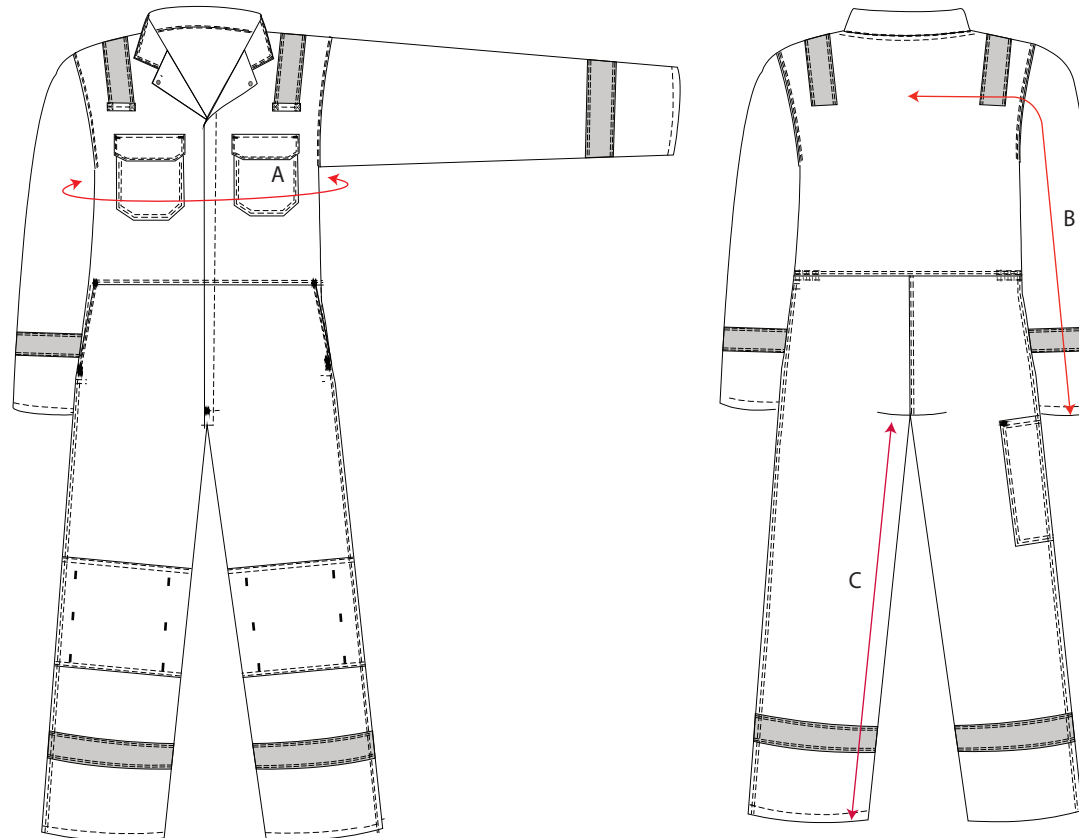

STYLE BIZ5 /  
NO: UBIZ5

DESCRIPTION: 'BIZWELD' IONA Coverall to EN ISO 11611, EN ISO 11612 + FR reflective tape and knee pad pockets

AREA		80 - 88	92 - 96	100-104	108-112	116-124	128-132	136 - 140	144-148	152-160	164-172
		XS	SMALL	MEDIUM	LARGE	XL	XXL	XXXL	4XL	5XL	6XL
<b>Chest</b>	<b>A</b>	<b>102</b>	<b>110</b>	<b>118</b>	<b>126</b>	<b>138</b>	<b>146</b>	<b>154</b>	<b>162</b>	<b>174</b>	<b>186</b>
<b>Sleeve length</b> <small>from 12cm below neck</small>	<b>B</b>	<b>82</b>	<b>83</b>	<b>84</b>	<b>85</b>	<b>86.5</b>	<b>87.5</b>	<b>88.5</b>	<b>89.5</b>	<b>90.5</b>	<b>91.5</b>
<b>Inside Leg</b>	<b>C</b>	<b>81.5</b>	<b>81.5</b>	<b>81.5</b>	<b>81.5</b>	<b>81.5</b>	<b>81.5</b>	<b>81.5</b>	<b>81.5</b>	<b>81.5</b>	<b>81.5</b>