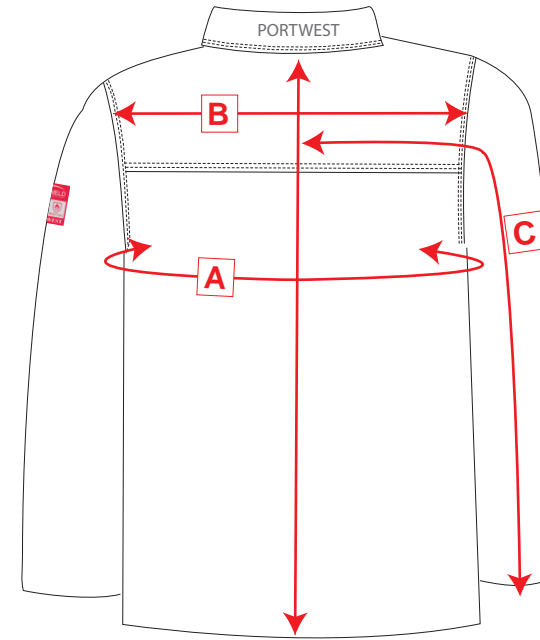

STYLE NO: FR65	DESCRIPTION: FR Molten Jacket
----------------	-------------------------------

		S	M	L	XL	XXL	3XL	
Chest	A	108	116	124	136	144	152	1
Across Back, 12cm below neck	B	44	46	48	51	53	55	1
Sleeve length, 12cm below neck	C	86	87	88	89	90	91	1