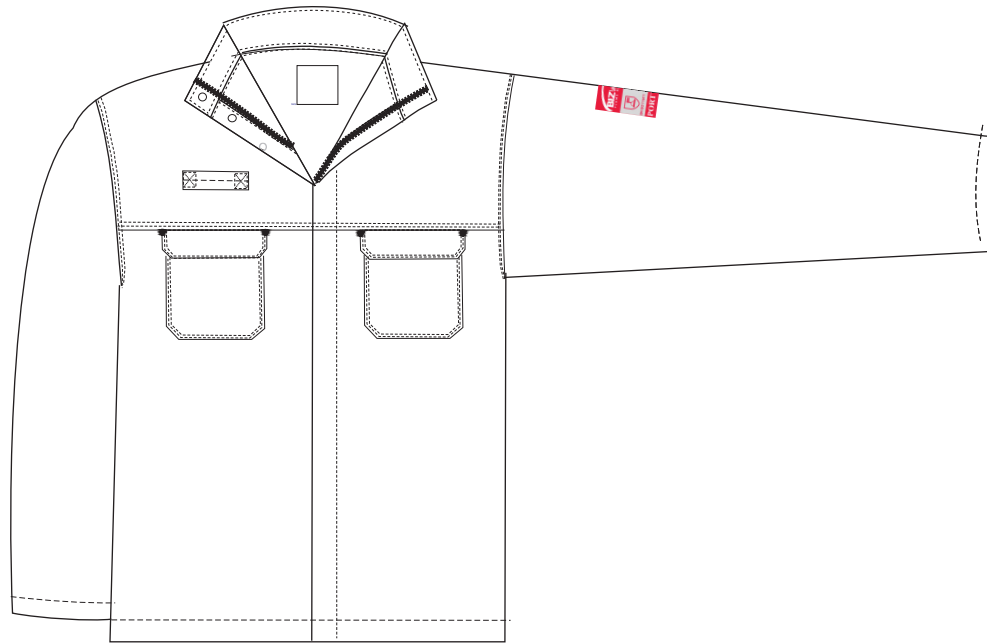

STYLE NO: FR65	DESCRIPTION: FR Molten Jacket
----------------	-------------------------------

		S	M	L	XL	XXL	3XL	
Chest	A	108	116	124	136	144	152	1
Across Back, 12cm below neck	B	44	46	48	51	53	55	1
Sleeve length, 12cm below neck	C	86	87	88	89	90	91	1