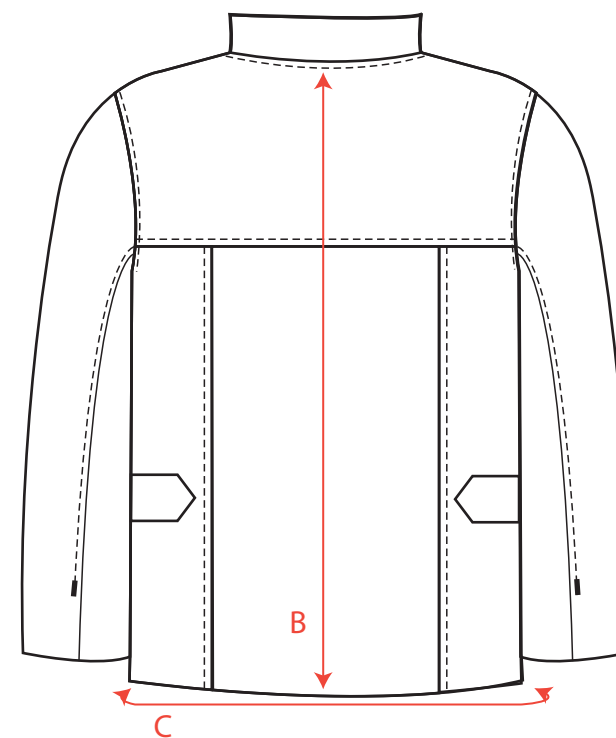

STYLE NO: SW34	DESCRIPTION: Leather Welding Jacket
----------------	-------------------------------------

AREA		M	L	XL	XXL	3XL
Chest	A	106	111	116	132	137
Jacket Length	B	68	69	70	71	72
Hem	C	106	111	116	132	137