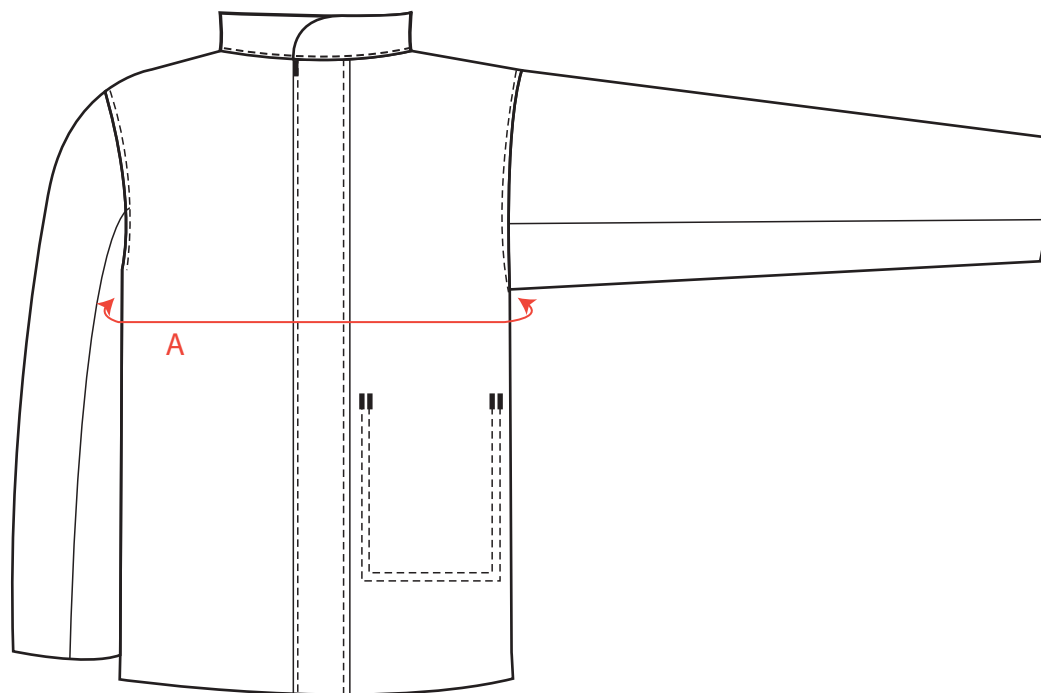

STYLE NO: SW34	DESCRIPTION: Leather Welding Jacket
----------------	-------------------------------------

AREA		M	L	XL	XXL	3XL
Chest	A	106	111	116	132	137
Jacket Length	B	68	69	70	71	72
Hem	C	106	111	116	132	137